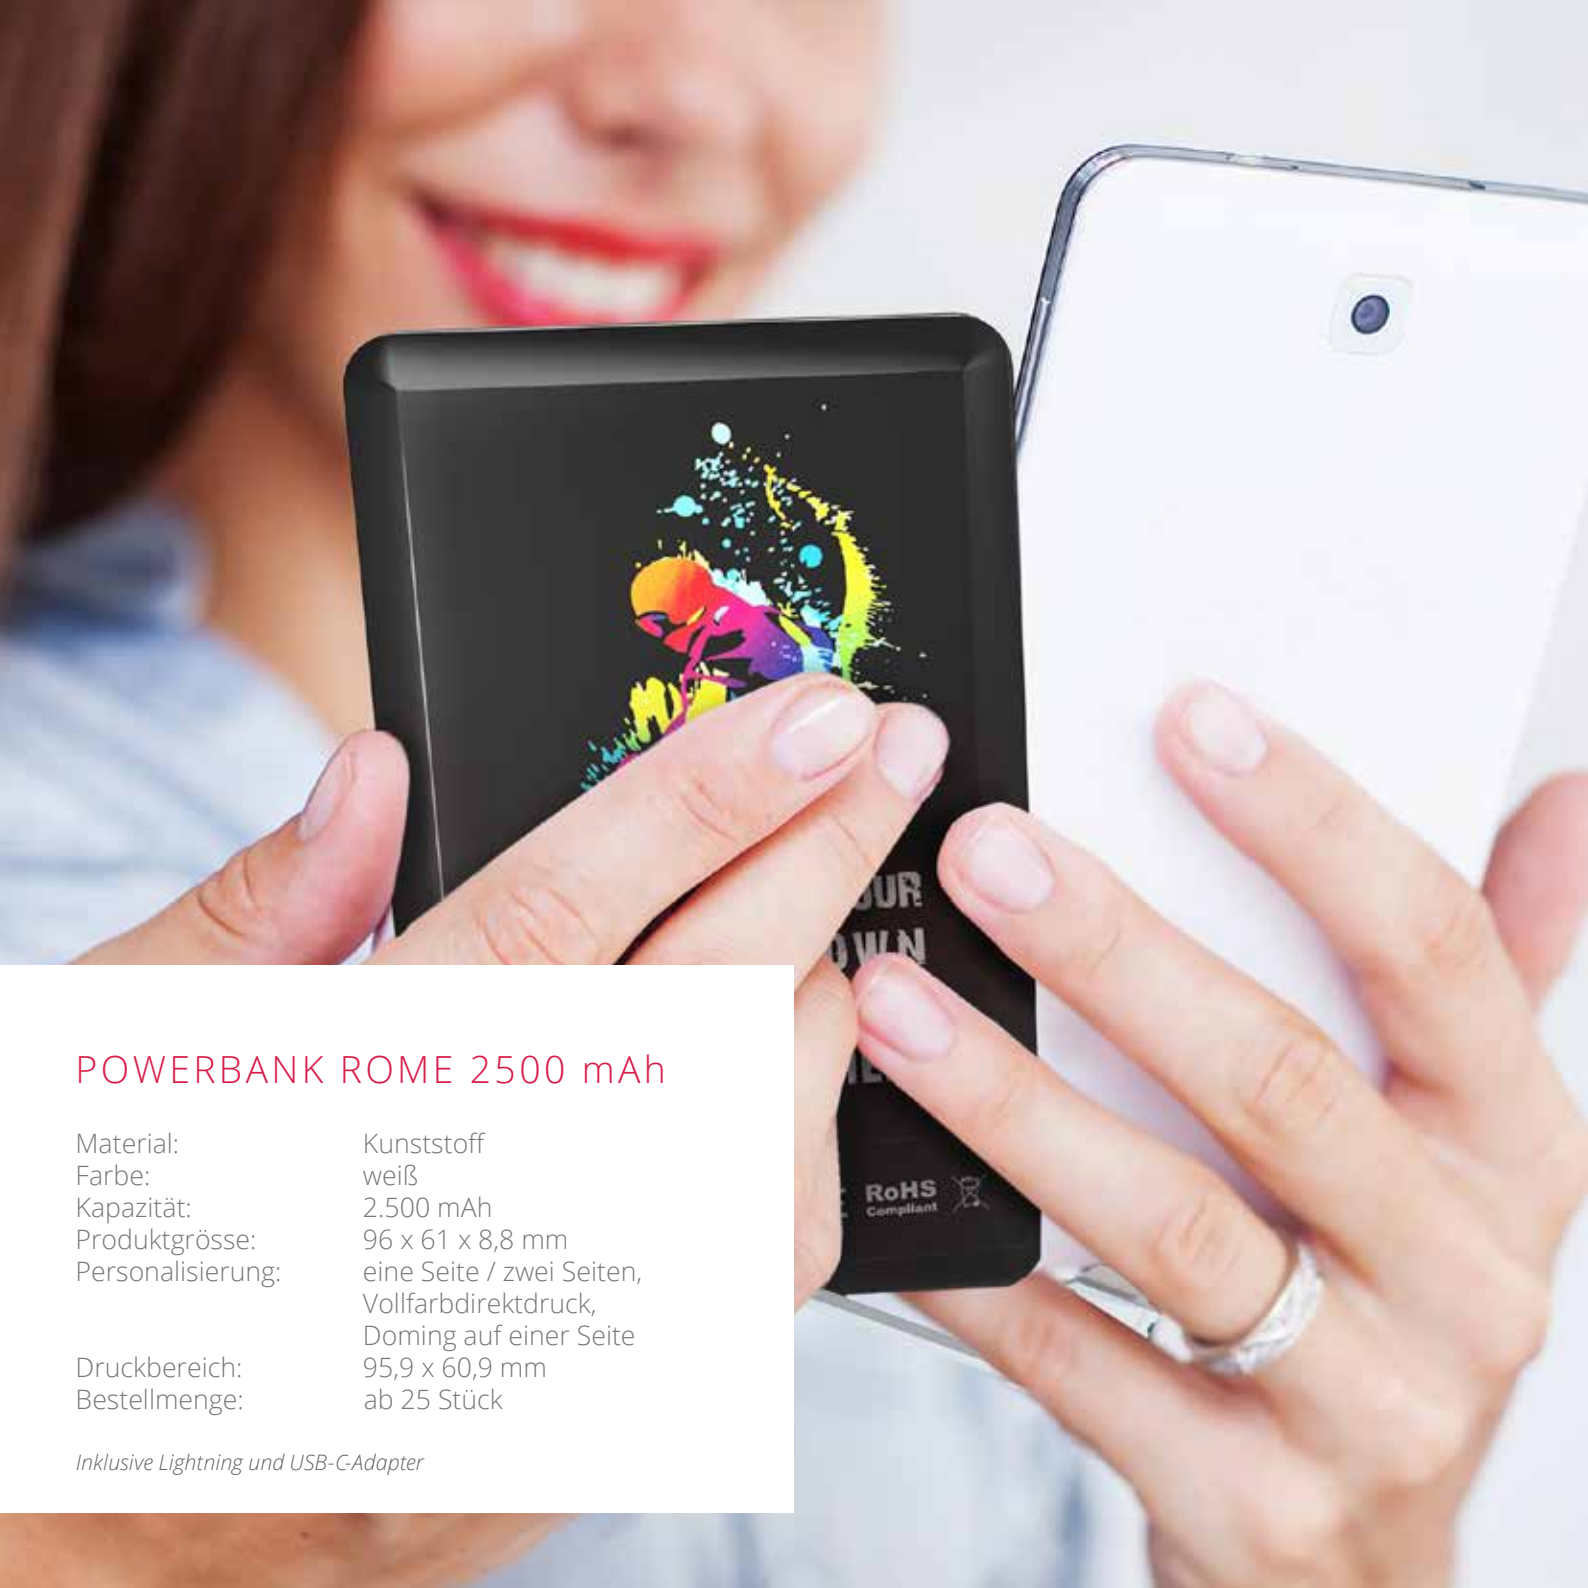

POWERBANK ROME 2500 mAh

Material:	Kunststoff
Farbe:	weiß
Kapazität:	2.500 mAh
Produktgröße:	96 x 61 x 8,8 mm
Personalisierung:	eine Seite / zwei Seiten, Vollfarbdirektdruck, Doming auf einer Seite
Druckbereich:	95,9 x 60,9 mm
Bestellmenge:	ab 25 Stück

Inklusive Lightning und USB-C-Adapter